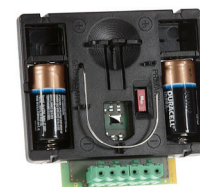

DATASHEET

SIRENA DA PARETE VIA RADIO

HFW-SIM-01+HFC-WSR-03

SIRENA DA PARETE CON INDICATORE OTTICO VIA RADIO

HFW-SIM-01 + HFC-SBR-23-03

Sirena classica a muro a 32 toni e 4 tonalità selezionabili. Permette la modifica del volume in loco. Facile da installare e gestire, grazie all'interfaccia wireless HFW-SIM-01 che permette di evitare scomodi cablaggi. Robusta e affidabile. Prende indirizzo analogico grazie al traslatore. Disponibile in rosso o bianco.

HFC-SBR-23-03

HFW-SIM-01

HFC-WSR-03

CARATTERISTICHE PRINCIPALI

- Sirena da parete HFC-WSR-03 e sirena con lampeggiante HFC-SBR-23-03.
- L'inserimento del modulo HFW-SIM-01 permette la connessione via radio delle sirene da parete HFC-WSR-03 e HFC-SBR-23-03.

CARATTERISTICHE TECNICHE

Frequenza di lavoro	868MHz
Tipo di modulazione	FSK
Distanza in aria libera:	
- Tra dispositivo e translator HFW-W2W-01	200m
- Tra dispositivo ed expander HFW-EM-01	200m
Batteria principale e secondaria	2 x CR123A (3V & 1.2 Ah)
Emissione acustica: range di frequenza. Vale per tutti i toni	440 - 2900 Hz
Massimo livello sonoro: volume alto. Vale per tutti i toni	100 dB(A) ± 3
Frequenza visualizzazione ottica (VAD)	0.5 Hz
VAD copertura del flash	W - 2.5 - 7
Range di temperatura	-25°C / +70°C
Umidità	85% RH (senza condensa)
IP	33
Altezza base inclusa	185mm
Diametro	130mm
Peso (base inclusa)	350g