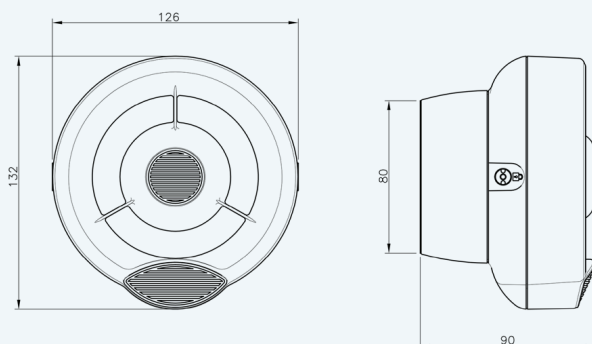

INFORMAZIONI TECNICHE

STANDARD & APPROVAZIONI

- EN 54-25 Sistemi di rivelazione e di segnalazione d'incendio. Parte 25 Componenti che utilizzano collegamenti radio
- EN 54-3 Sistemi di rivelazione e di segnalazione d'incendio -Parte 3: Dispositivi sonori di allarme incendio
- EN 54-23 Sistemi di rivelazione e di segnalazione d'incendio -Parte 23: Dispositivi visuali di allarme incendio

CARATTERISTICHE TECNICHE

Frequenza di lavoro	868MHz
Tipo di modulazione	FSK
Distanza in aria libera:	
- Tra dispositivo e translator HFW-W2W-01	200m
- Tra dispositivo ed expander HFW-EM-01	200m
Batteria principale e secondaria	2 x CR123A (3V & 1.2 Ah)
Emissione acustica: range di frequenza. Vale per tutti i toni	440 - 2900 Hz
Massimo livello sonoro: volume alto. Vale per tutti i toni	100 dB(A) ± 3
Frequenza visualizzazione ottica (VAD)	0.5 Hz
VAD copertura del flash	W - 2.5 - 7
Range di temperatura	-25°C / +70°C
Umidità	85% RH (senza condensa)
IP	33
Altezza base inclusa	185mm
Diametro	130mm
Peso (base inclusa)	350g